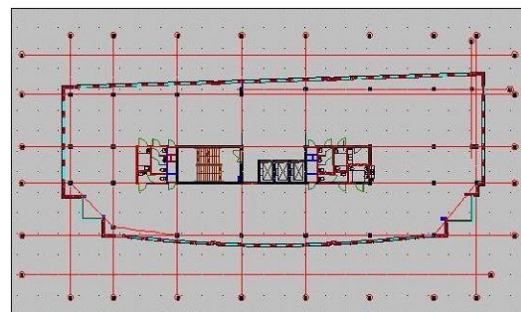

Standardowe wykończenie | Standard fit-out

- Klimatyzacja
    Air conditioning
  - Podwieszany sufit
    Suspended ceiling
  - Okablowanie telefoniczne
    Telephone cabling
  - Okablowanie komputerowe
    Computer cabling
  - Okablowanie elektryczne
    Power cabling
  - Wykładzina
    Carpeting
  - Podział powierzchni ściankami
    Wall partitioning
  - Recepcja
    Reception
- Ochrona budynku
    Security
  - Kable światłowodowe
    Fiber optics
  - Kontrola dostępu do budynku
    Access control
  - Uchylne okna
    Openable windows
  - Dwustronne zasilanie
    Emergency power supply
  - BMS
    BMS

Plan piętra | Floor plan

Dostępna powierzchnia | Available space

Piętro | Floor	Powierzchnia wolna | Vacant space	Czynsz | Rent	Dostępność | Availability
1	prosimy o kontakt | please contact us	prosimy o kontakt | please contact us	prosimy o kontakt | please contact us
3	prosimy o kontakt | please contact us	prosimy o kontakt | please contact us	prosimy o kontakt | please contact us
4	prosimy o kontakt | please contact us	prosimy o kontakt | please contact us	prosimy o kontakt | please contact us
Razem | Total	po zalogowaniu | after login		

Kontakt | Contact

+48 22 167 04 00

Dodatkowe informacje
More information